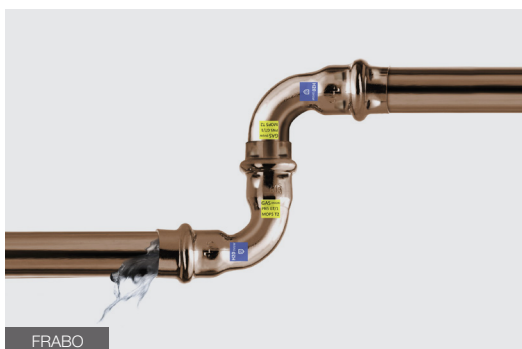

**PAKTERMO PLT**

**UNIFLOW**

**WALLFIX OLI 120 PLUS**

**FRABO**

**UNI.8**

### 1. PAKTERMO PLT, SYSTÈME DE RACCORDS POUR LE GAZ

Avec son système de raccords innovants pour le gaz, Paktermo PLT, Desco continue de miser sur une offre de services variée aux professionnels. Ces tuyaux flexibles en acier inoxydable assurent un montage rapide (70 % de temps gagné), facile et sûr. Le kit se compose d'un tuyau pliable ondulé en acier inoxydable (disponible en diverses longueurs, jusqu'à 300 m, en rouleau) et de raccords en deux parties sans rondelles ni demi-lunes distinctes.

### 3. WALLFIX OLI 120 PLUS, LE SYSTÈME DE RINÇAGE ENCASTRABLE EFFICACE

Wallfix OLI 120 plus est un grand classique de l'installation de salle de bains contemporaine. Consommation d'eau efficace et confort en sont les maîtres mots. Vous avez le choix entre une ou deux touches (pour plus ou moins d'eau de rinçage) et pouvez choisir parmi une vaste gamme de plaques de déclenchement (par ex. : en noir mat ou parfaitement symétriques avec écriture en braille).

### 4. FRABO, UN SEUL RACCORD POUR L'EAU ET LE GAZ

Desco distribue la combinaison universelle et unique de raccords Securfrabo pour les installations de gaz, de chauffage et de distribution d'eau potable. Ce raccord à sertir se reconnaît à son double code couleur : jaune pour le gaz, bleu pour l'eau. Une solution rapide et fiable pour les installateurs, garante d'une étanchéité absolue (certifiée ARGB/KVGB et DVGW).