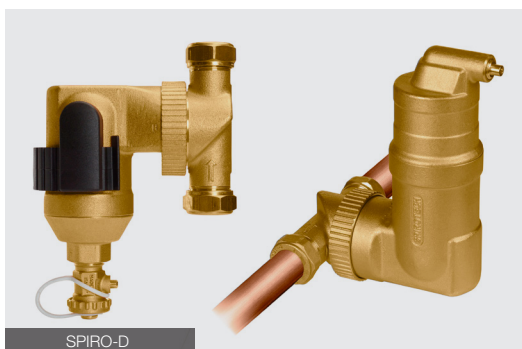

D-SOFT

8. SPIRO-D, PROTECTION EFFICACE DE LA CHAUDIÈRE

Avec la gamme Spiro-D, Desco propose plusieurs séparateurs de boue et d'air efficaces. Recommandés par la plupart des fabricants de chaudières, ils vous assurent de réaliser une économie d'énergie éprouvée. Design compact, installation facile, pas de perte d'énergie et boîtier robuste en laiton.

9. NOBILI, LA ROBINETTERIE ROBUSTE

La marque de robinetterie Nobili est disponible en exclusivité chez Desco. Nobili allie un design de qualité à une technique fiable. Économies d'énergie et d'eau, sécurité, facilité d'entretien et confort d'utilisation font ainsi partie des avantages qu'offre Nobili.